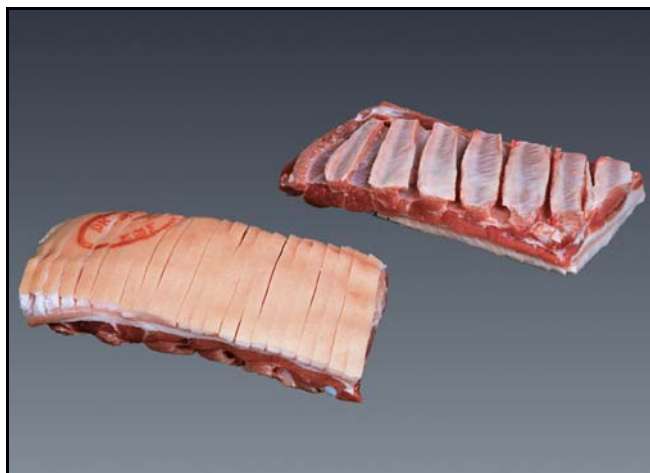

1249 - Revelsben 1/1

Ingrediens	:	
Konservering	:	
Antioxidant	:	
Stabilisator	:	
Farvestof	:	
Holdbarhed	:	240 dage
Pakke type	:	Bulk m/polyindlæg
Nettovægt	:	Ca. 300 g
Antal/karton	:	
Nettovægt/karton	:	5 kg
Karton/lag	:	10
Lag/palle	:	10

249 - Revelsben 1/2

Ingrediens	:	
Konservering	:	
Antioxidant	:	
Stabilisator	:	
Farvestof	:	
Holdbarhed	:	360 dage
Pakke type	:	Poly
Nettovægt	:	Ca. 150 g
Antal/karton	:	
Nettovægt/karton	:	5 kg
Karton/lag	:	10
Lag/palle	:	10

11216 - Ribbensteg u/b stege kort

Ingrediens	:	
Konservering	:	
Antioxidant	:	
Stabilisator	:	
Farvestof	:	
Holdbarhed	:	240 dage
Pakke type	:	Poly enkeltvis
Nettovægt	:	ca. 1200 g
Antal/karton	:	12 stk
Nettovægt/karton	:	Ca. 15 kg
Karton/lag	:	6
Lag/palle	:	8